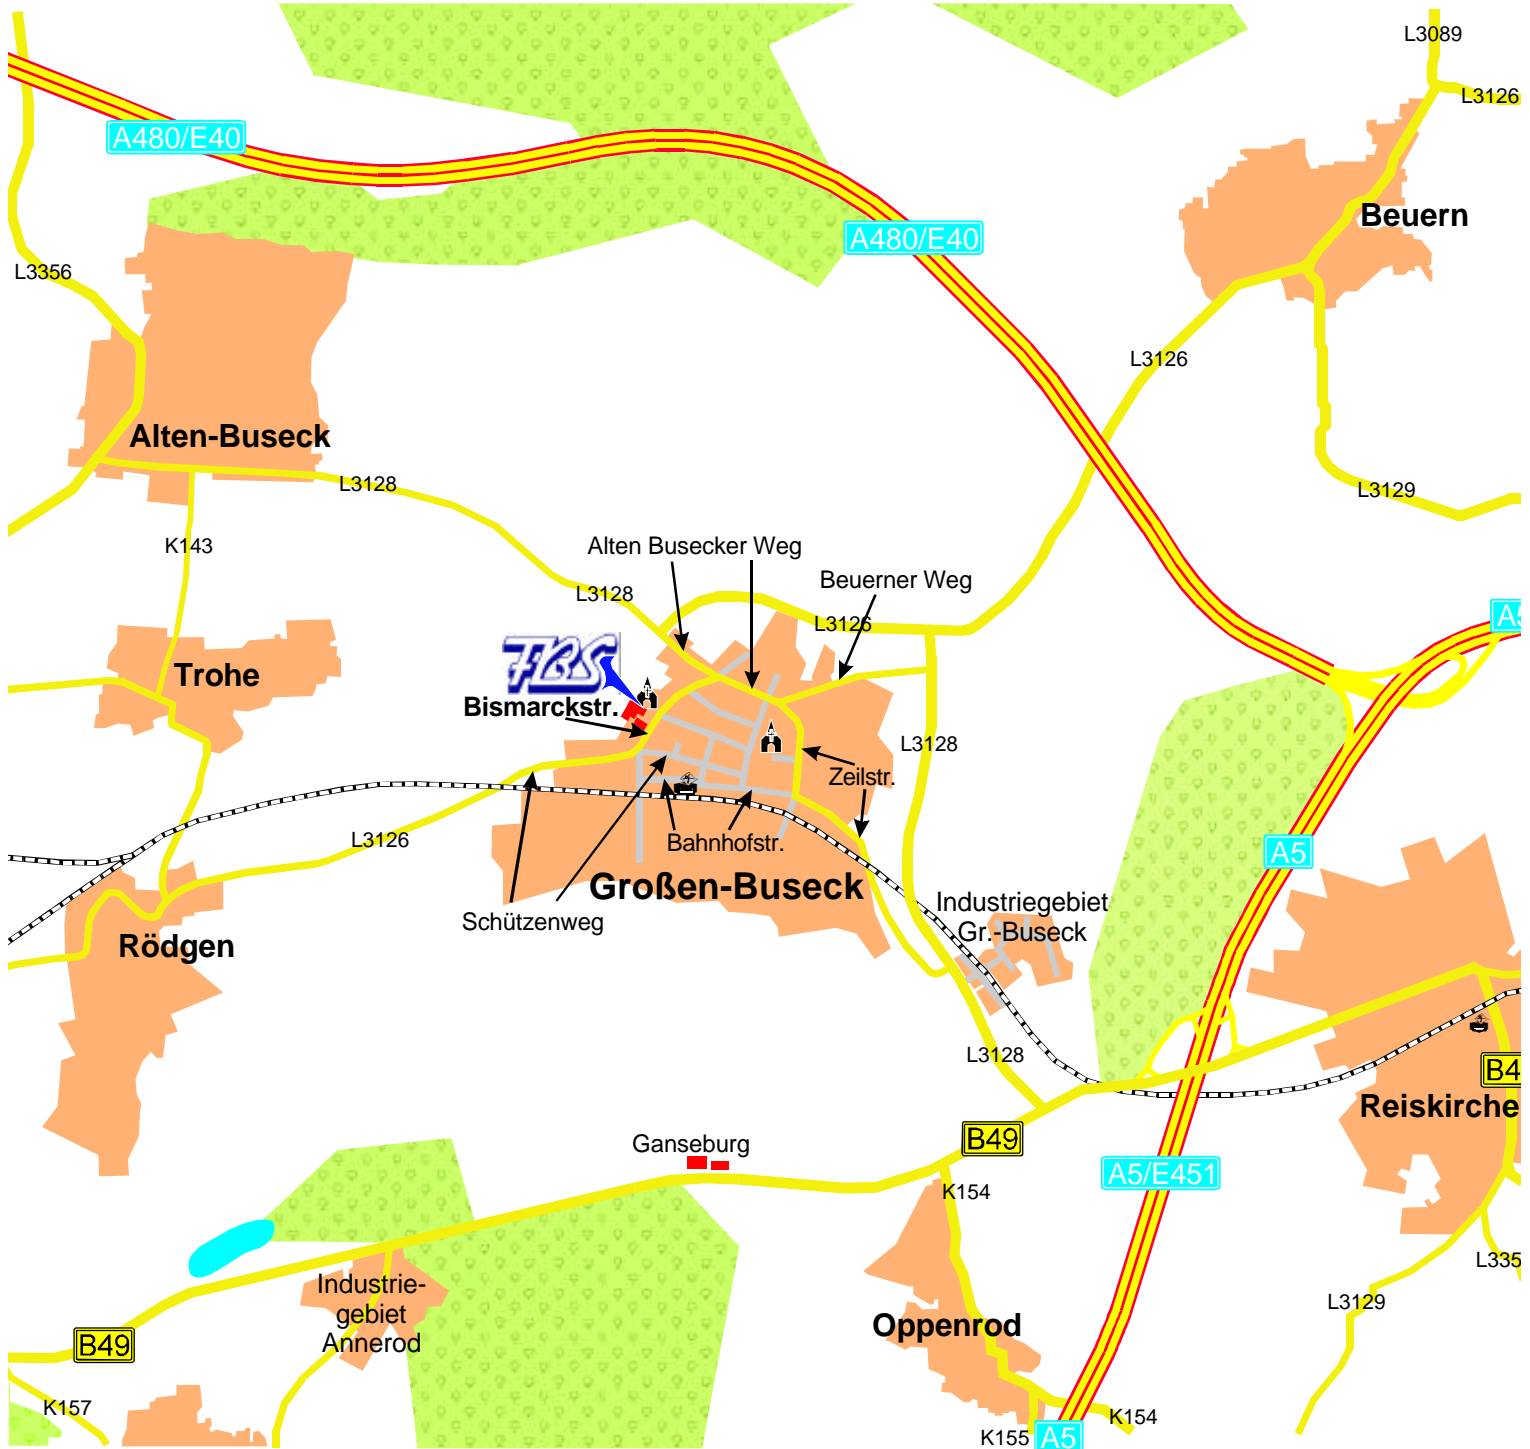

Katholische

**Familien-Bildungs-Stätte**

Großen-Buseck

## Wegbeschreibung

**Haus St. Elisabeth**  
**Bismarckstraße 41**  
**35418 Großen-Buseck**  
**Tel. 06408/2477**